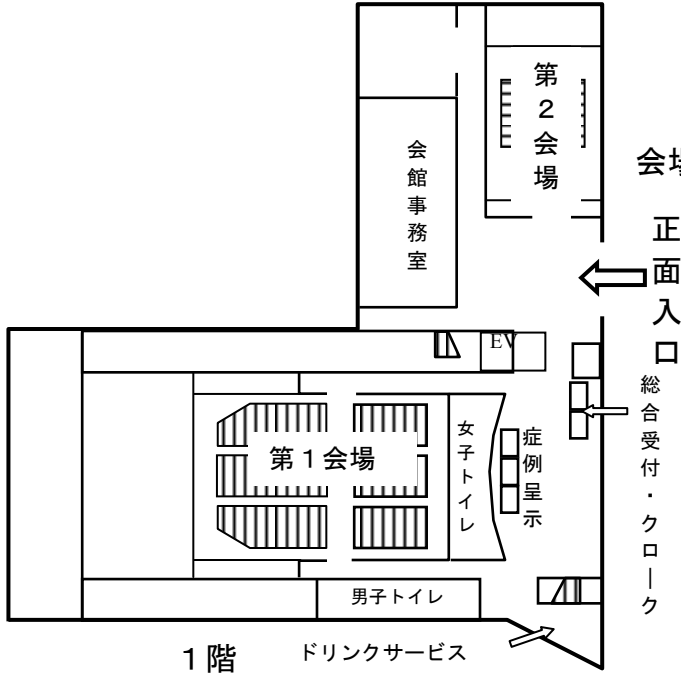

会場案内図（清武町文化会館）

宮崎空港より車で20分
 バス: 宮崎駅より約30分
 清武支所前バス停から徒歩1分
 電車: JR日豊本線清武駅から徒歩10分

会場周辺地図