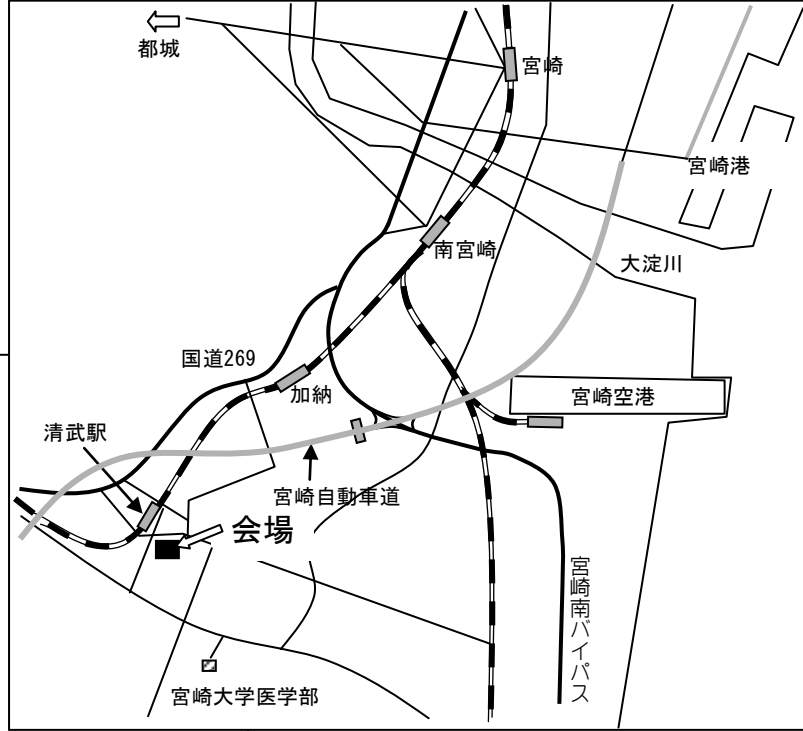

会場案内図（清武町文化会館）

宮崎空港より車で20分
 バス: 宮崎駅より約30分
 清武支所前バス停から徒歩1分
 電車: JR日豊本線清武駅から徒歩10分

会場周辺地図